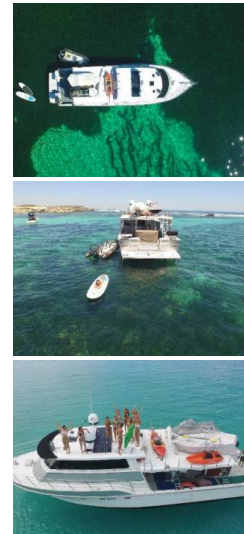

Westcoaster 60 Motoryacht (2004)

Westcoaster 60

Anfragen

Basisdaten

Typ: Motoryacht
Jahr: 2004
Länge: 18.00 m
Standort: Washington (Australien)
Name: -
Fahne: -
Werft: Westcoaster
Material: GFK

Abmessungen